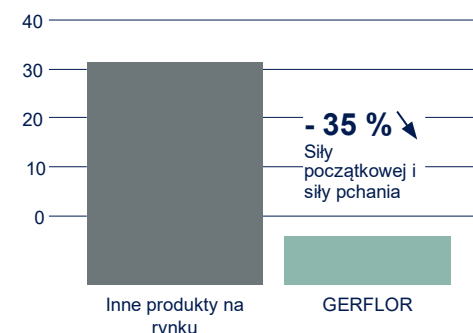

Duża wytrzymałość na znaczne obciążenia

- Stabilność wymiarowa dzięki podwójnemu wzmocnieniu
- Nie utrudnia przetaczania obciążeń